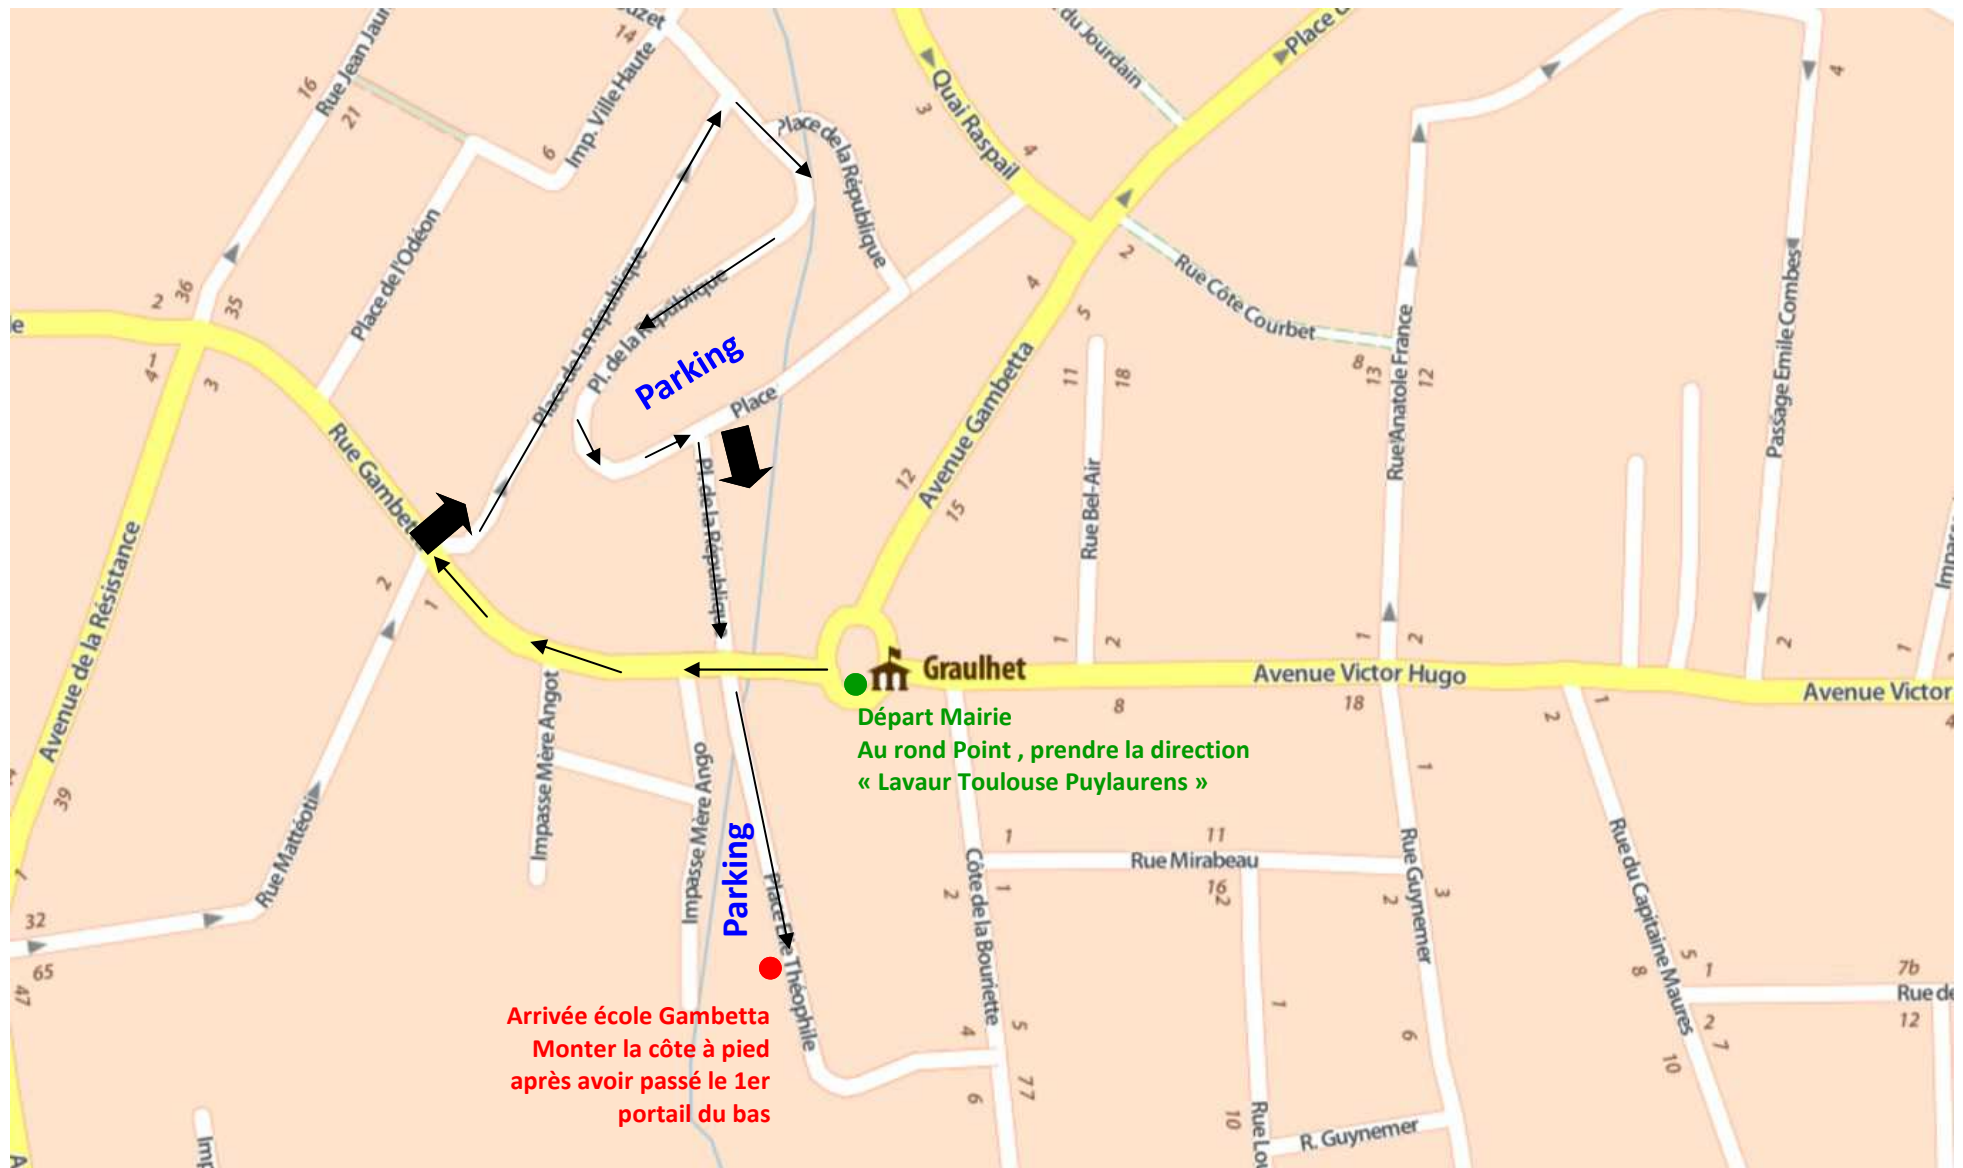

Plan pour se rendre à l'école Gambetta depuis la mairie de Graulhet

➡ Panneau de signalisation indiquant l'école Gambetta

En cas de difficulté, appelez au 05 63 34 76 10 ou au 06 32 39 06 51